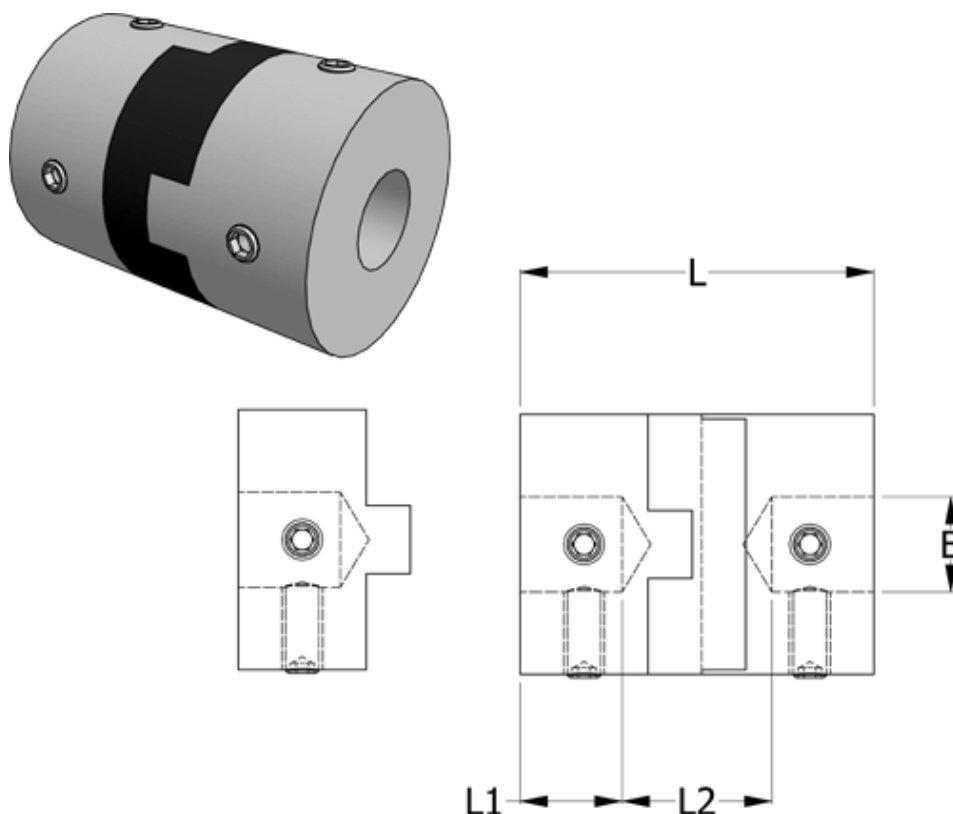

Article number: 33212433340  
Description: Oldham coupling hub 243.33.40 ALU  
with set screw hub, bore 15 mm

## Measures

B1	= 15
D	= 33.3
L	= 48
L1	= 13
L2	= 22

Note: Overnævnte varenr. er kun for et koblingsnav. Der går 2 koblingsnav og 1 element til 1 komplet kobling

Screw = M4

Torque (Nm) = 9